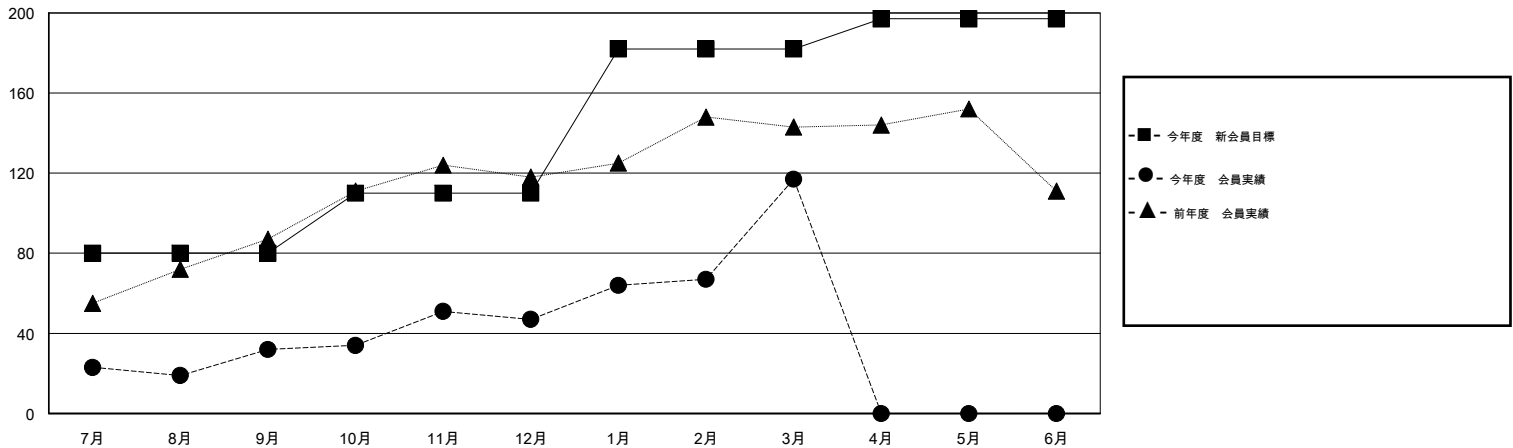

MONTHLY MEMBERSHIP PROGRESS REPORT

District 332 A

Results as of: 3/31/2016

GMT: Masayuki Kaneko

地域 JAPAN

GMT会則地域 5-Jap

クラブ					名				
結果: 2015-2016					結果: 2015-2016				
四半期	新クラブ目標	新クラブ	解散クラブ	純増/減	四半期	新会員目標	チャーターメン バー/新会員	退会者	純増/減
7月/8月/9月	0	0	0	0	7月/8月/9月	80	57	25	32
10月/11月/12月	0	0	0	0	10月/11月/12月	30	37	22	15
1月/2月/3月	1	1	0	1	1月/2月/3月	72	93	23	70
4月/5月/6月	1	0	0	0	4月/5月/6月	15	0	0	0

新クラブ目標及び実績累計

会員目標及び実績累計

解散クラブ: 0	44 CLUBS OF 65 一名以上の新会員を登録	男女別
退会者		男性 1,711 (77.77%)
物故会員 10		女性 489 (22.23%)
クラブ解散 0	健康診断データはこちら	家族会員 740
その他 60		世帯主 343
合計 70		世帯主以外 397